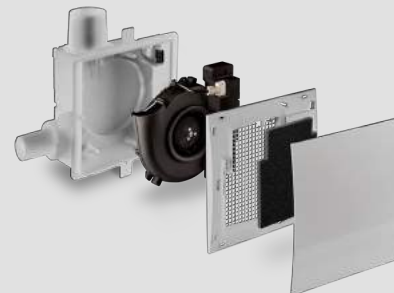

Silvento tvårumssats