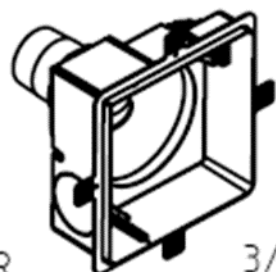

Översikt över LUNOS Silvento modulsystem

Fläkthus utan brandskydd

Fläkthus med brandskydd

3/UP-R

3/UP-A

3/UP-BR

3/UP-BA

Tvårumsventilation möjlig genom
montering av adapter på fläkthus

3/AP

3/AP-B

3/UP-B2R

3/UP-B2A

Ovanstående Kombinerbara med Silvento V-EC

Fläktinsats med innerkåpa
Silvento V-EC

Komplett inbyggnadsfläkt
Silvento KL-EC